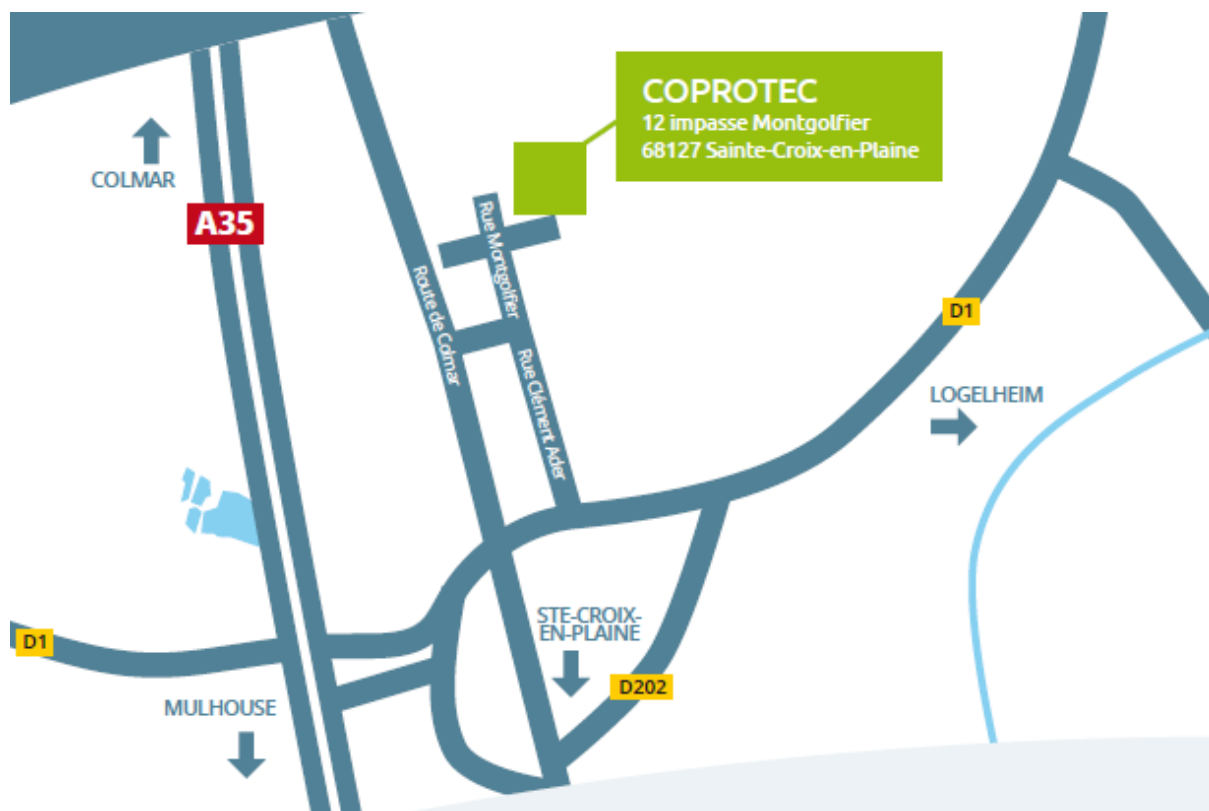

PLAN D'ACCES AU SITE Centre de Formation COPROTEC

12 Impasse Montgolfier – 68127 Sainte Croix en Plaine

Vous venez de Strasbourg ou de Mulhouse :

- Prenez la sortie n°27 SAINTE CROIX EN PLAINE
- Prendre à gauche et continuer 498 m. Au rond-point prendre à gauche D1 et continuer sur 485 m
- Au rond-point prendre à gauche D201 et continuer sur 580 m.
- Prendre à droite rue Clément Adler.
- Continuer tout droit rue Montgolfier, l'Impasse Montgolfier est perpendiculaire à la rue Montgolfier, notre bâtiment se trouve au bout de l'Impasse Montgolfier bâtiment avec le bandeau jaune au niveau du toit

LE STATIONNEMENT ET LE SITE DE COPROTEC

- Vous venez pour un stage merci d'utiliser les places de stationnement réservées aux stagiaires
- Vous n'êtes pas un stagiaire, merci d'utiliser les places de stationnement réservées aux visiteurs
- Pour des raisons de sécurité merci de vous garer en marche arrière.